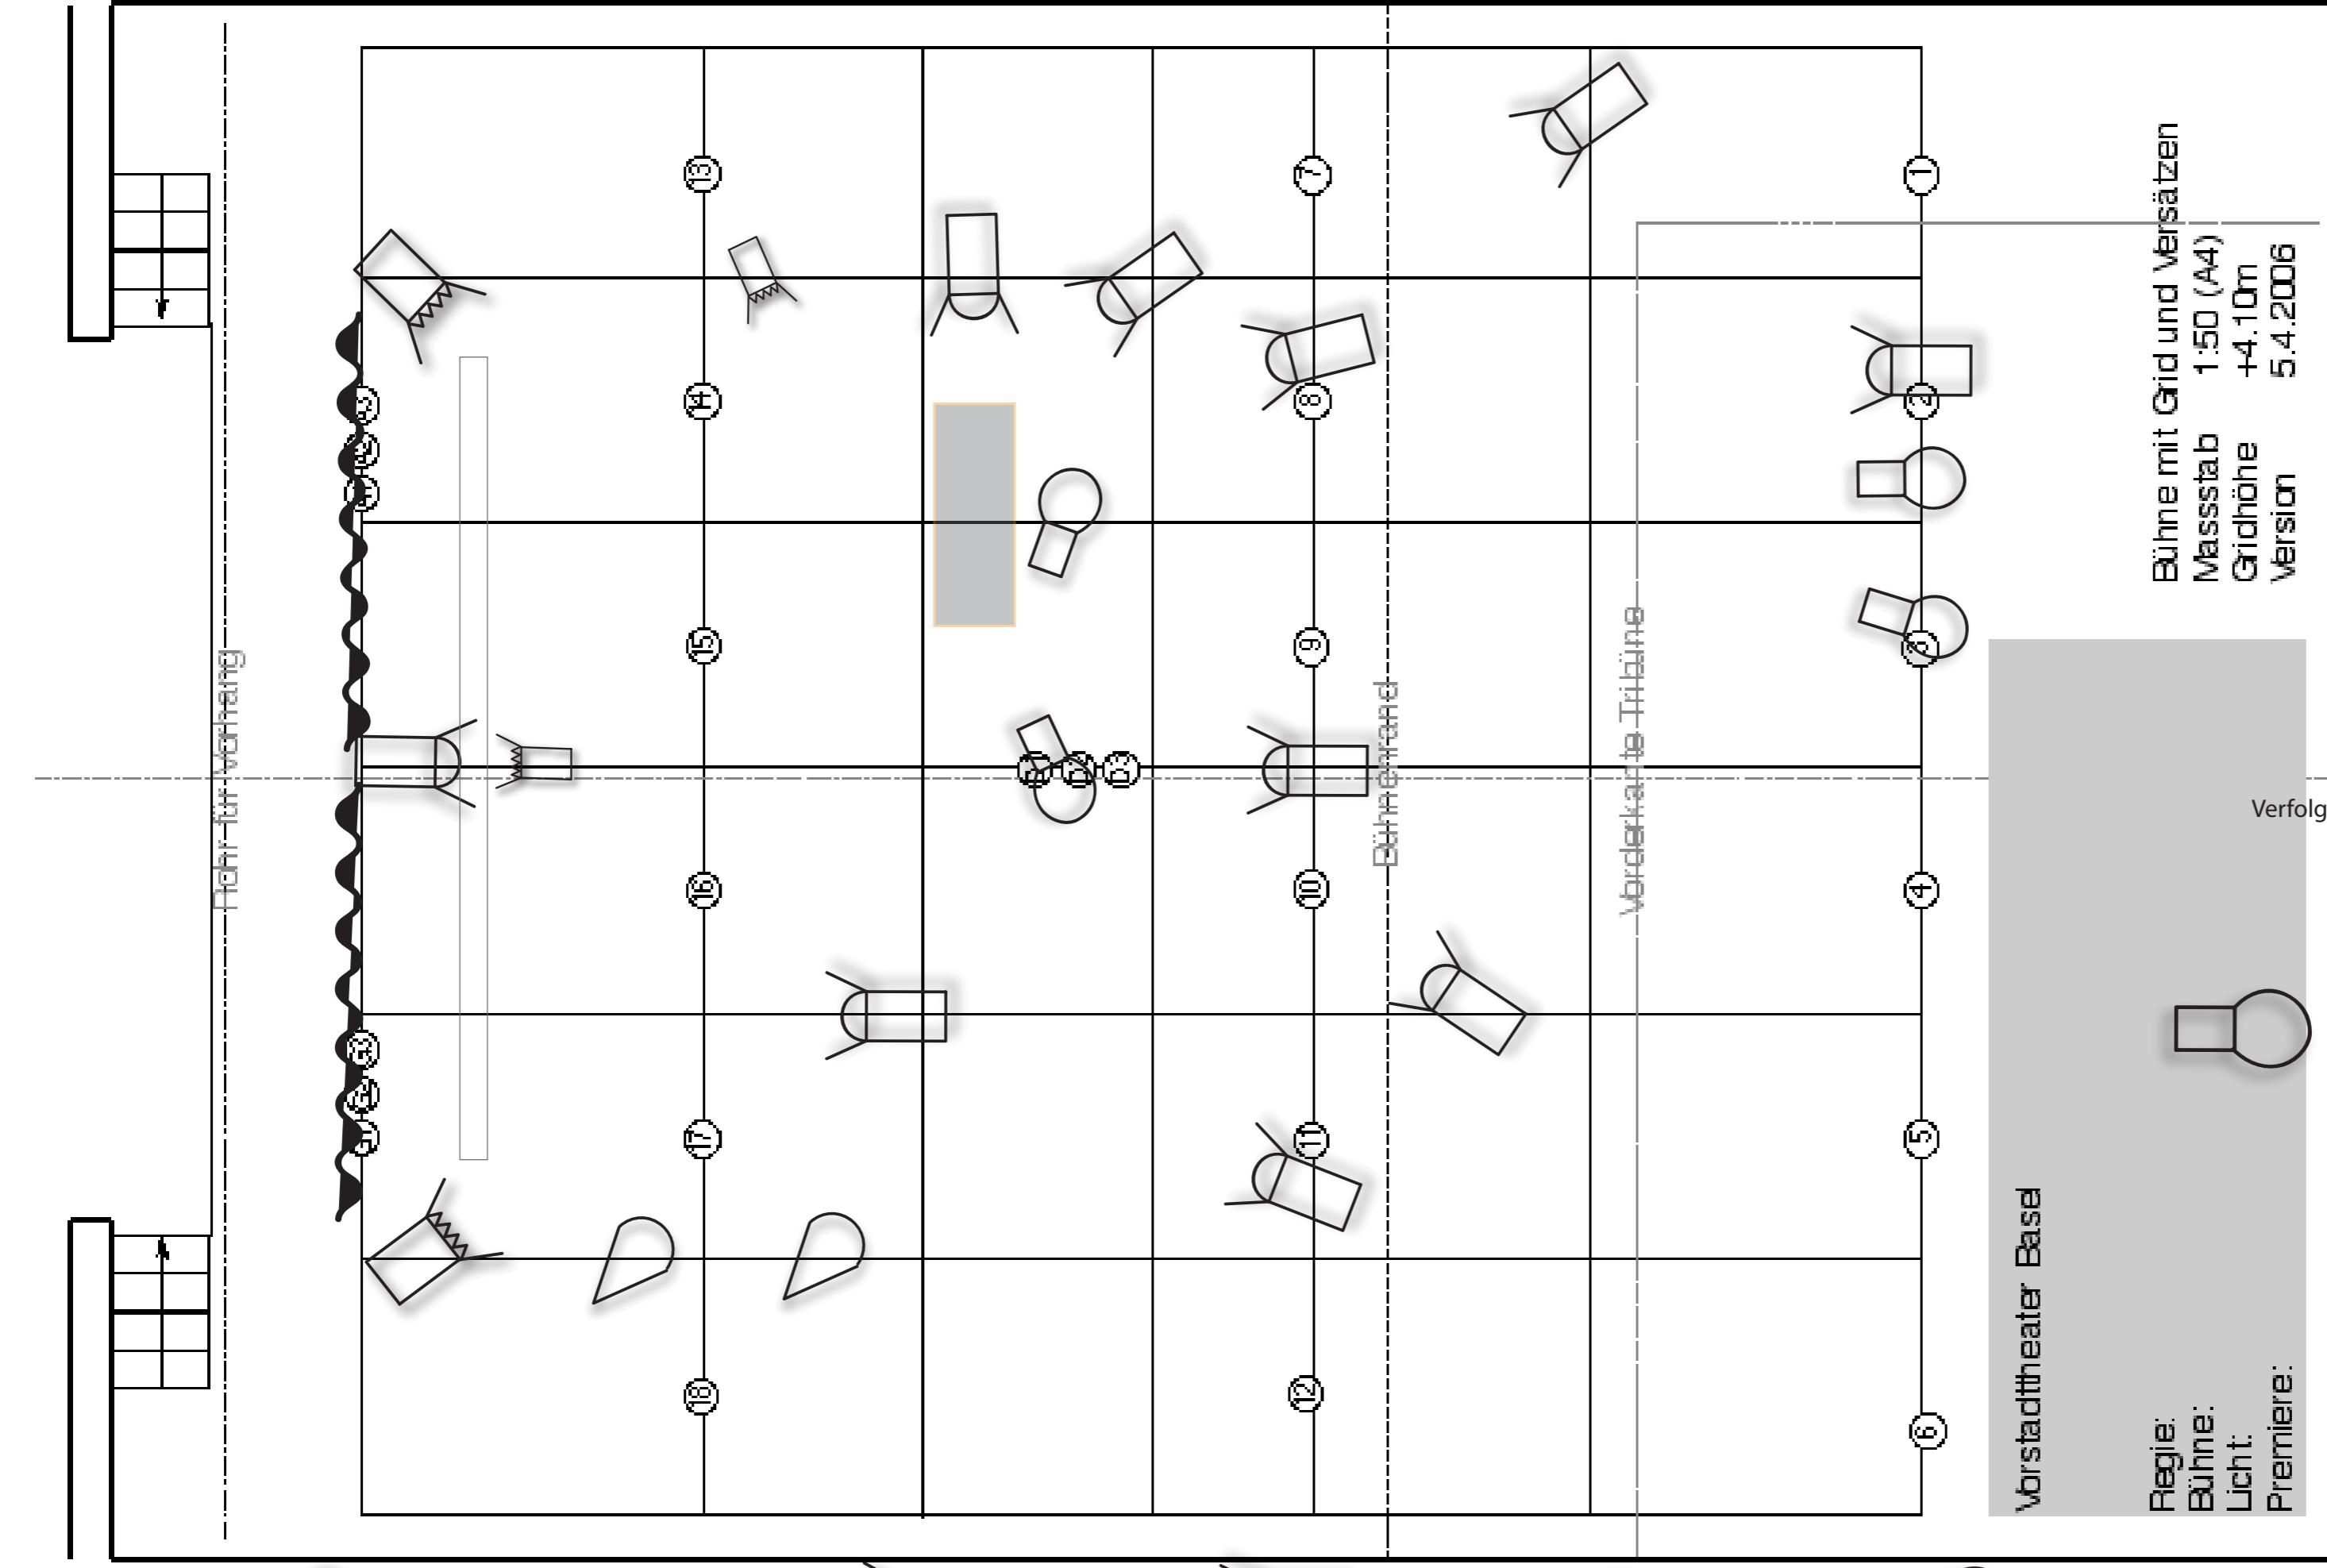

F1 Spot

PAR 64

Minim

F 1 Kw

PC 1 Kw

Sf Jr. 750 W Profiler

Sf. 750 W Profiler

Bühne mit Grid und Versätzen
 Masstab 1:50 (A4)
 Gridhöhe +4.10m
 Version 5.4.2006

Vorstadtheater Basel

Regie:
 Bühne:
 Licht:
 Premiere:

Verfolger